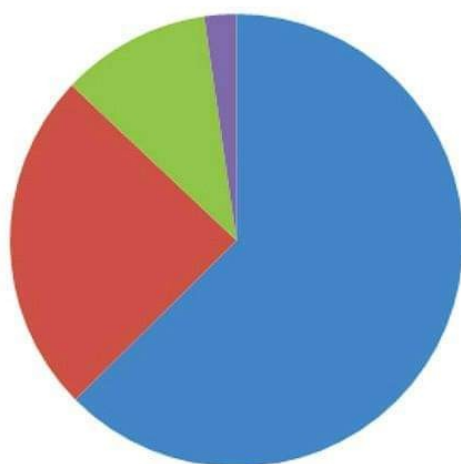

GLASNIK VG VETERANA

KADA TVOJ KLUB IZGUBI:

■ *SUDAC JE
KRIV*

■ *IMALI SMO
PUNO
OZLIJEĐENIH*

■ *GOLMAN
JE KRIV*

■ *PROTIVNIK
JE BIO BOLJI*

Sadržaj :

- **Odigrane utakmice 25. kola**
- **Tablica i raspored 26. kola**
- **Disciplinska kazna**
- **RASPORED NATJECANJA ZA PROLJEĆE 2021.**

**Izdaje: NOGOMETNI SAVEZ VELIKA GORICA
M. GETALDIĆA 3, 10410 VELIKA GORICA**

IBAN: HR6723600001101401378, ZABA

HR7423400091110806134, PBZ

OIB: 12001227058

Obradio: Zlatko Petrac